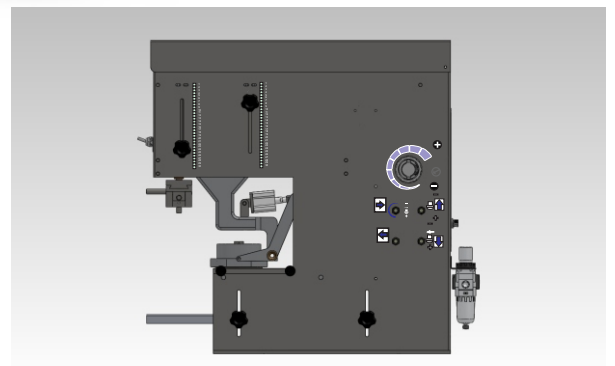

SX 76

Versão	Quantidade de cores	Tipo de tinteiro	Tamanho de clichês	Área útil de impressão	Velocidade de impressão Ciclos/Hora	Peso	Tensão de trabalho	Pressão de trabalho (Kgf/cm ²)	Consumo de ar máximo (Litros/min)	Sistema Mecânico
S-90	1	Selado	100 x 215	Diam. 85 mm	1200-1500	35 kg	110/220 V	5-6	100	Clichê Fixo

Controle de pressão com manômetro integrado

Produzido no Brasil
Qualidade exportação

Exemplos de aplicação

NEOGRAF Máquinas Tampográficas e Laser

Rua Professor Joel Bastos de Souza, 480-Bairro Vitória-95088-750 -Caxias do Sul-RS
PABX: (54) 3222.7614 - FAX: (54) 3222.4237 - Vendas: (54) 3222.3787
E-mail: vendas@neograf.ind.br Visite Nosso Site: www.neograf.ind.br

NEOGRAF

SX - 76

Copo Diâmetro 90mm
Área Útil de 85mm
Pressão Copo Pneumática
Regulagem de fácil acesso
Espaço na Base para peças compridas
Pequena Regulagem de Angulo na mesa
Não Necessita de chaves

Rua Professor Joel Bastos ,480 -Caxias do Sul -RS
www.neograf.ind.br

Serviços de Impressão e Gravação

NEOGRAF

Copo Diâmetro 90mm
Área Útil de 85mm
Pressão Copo Pneumática
Regularem de Fácil Acesso
Espaço na Base para peças compridas
Pequena Regulagem de Angulo na mesa
Não Necessita de chaves