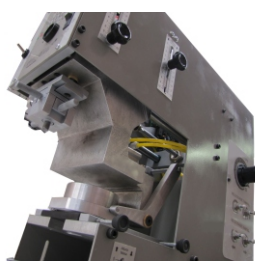

NEOGRAF®

SX 76

Impressora Tampográfica

Equipamento pneumático com alto padrão de confiabilidade

Pedal para ciclo unitário standard

Sensor com led e circuito integrado incorporado

- Opcionais:**
- ☼ Mesa de coordenadas
 - ☼ Base com porta objetos tipo coluna
 - ☼ Copo reserva
 - ☼ Filtro com purgado
 - ☼ Dosador de solvente

SX 76

Versão	Quantidade de cores	Tipo de tinteiro	Tamanho de clichês	Área útil de impressão	Velocidade de impressão Ciclos/Hora	Peso	Tensão de trabalho	Pressão de trabalho (Kgf/cm ²)	Consumo de ar máximo (Litros/min)	Sistema Mecânico
S-90	1	Selado	100 x 215	Diam. 85 mm	1200-1500	35 kg	110/220 V	5-6	100	Clichê Fixo

Controle de pressão com manômetro integrado

Produzido no Brasil
Qualidade exportação

Exemplos de aplicação

NEOGRAF Máquinas Tampográficas e Laser

Rua Professor Joel Bastos de Souza, 480-Bairro Vitória-95088-750 -Caxias do Sul-RS
PABX: (54) 3222.7614 - FAX: (54) 3222.4237 - Vendas: (54) 3222.3787
E-mail: vendas@neograf.ind.br Visite Nosso Site: www.neograf.ind.br

NEOGRAF

SX - 76

Copo Diâmetro 90mm
Área Útil de 85mm
Pressão Copo Pneumática
Regulagem de fácil acesso
Espaço na Base para peças compridas
Pequena Regulagem de Angulo na mesa
Não Necessita de chaves

Rua Professor Joel Bastos ,480 -Caxias do Sul -RS
www.neograf.ind.br