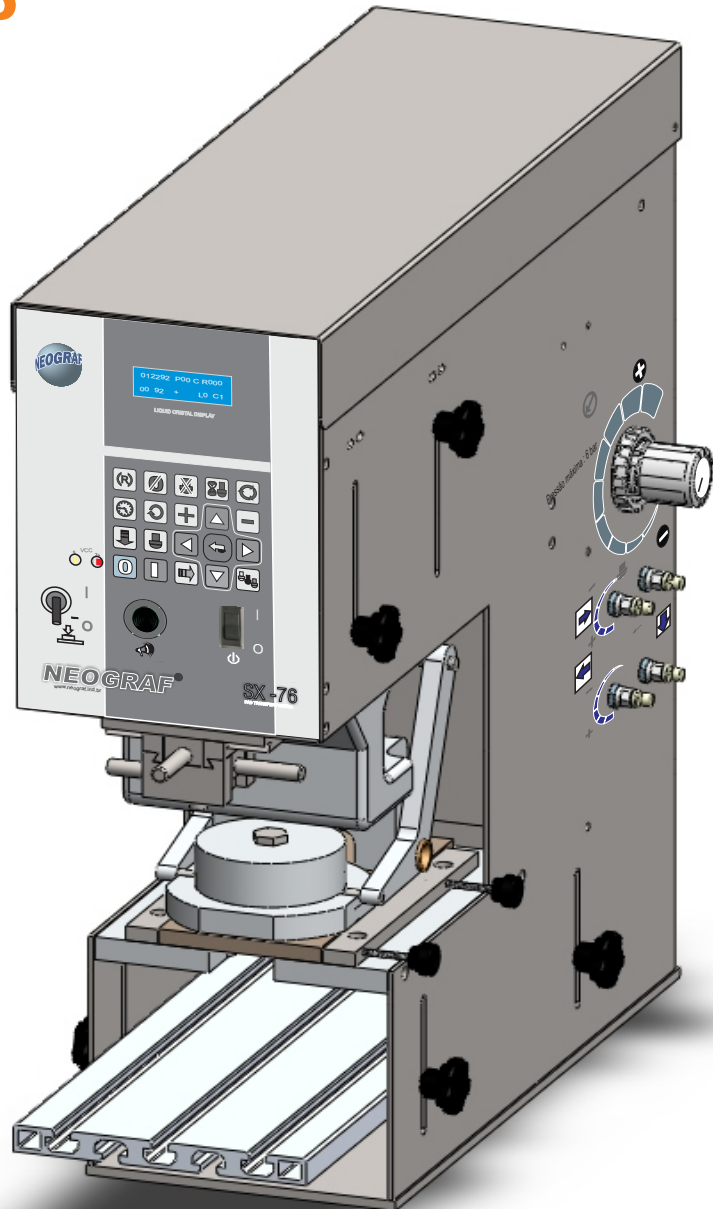

NEOGRAF®

SX 76

Impressora Tampográfica

Equipamento pneumático com alto padrão de confiabilidade

Pedal para ciclo unitário standard

Sensor com led e circuito integrado incorporado

- Opcionais:**
- ☼ Mesa de coordenadas
 - ☼ Base com porta objetos tipo coluna
 - ☼ Copo reserva
 - ☼ Filtro com purgado
 - ☼ Dosador de solvente

Controle de pressão com manômetro integrado

Produzido no Brasil
Qualidade exportação

Exemplos de aplicação

NEOGRAF Máquinas Tampográficas e Laser

Rua Professor Joel Bastos de Souza, 480-Bairro Vitória-95088-750 -Caxias do Sul-RS
PABX: (54) 3222.7614 - FAX: (54) 3222.4237 - Vendas: (54) 3222.3787
E-mail: vendas@neograf.ind.br Visite Nosso Site: www.neograf.ind.br

NEOGRAF

SX - 76

Copo Diâmetro 90mm
Área Útil de 85mm
Pressão Copo Pneumática
Regulagem de fácil acesso
Espaço na Base para peças compridas
Pequena Regulagem de Angulo na mesa
Não Necessita de chaves

Rua Professor Joel Bastos ,480 -Caxias do Sul -RS
www.neograf.ind.br

Serviços de Impressão e Gravação

NEOGRAF

Copo Diâmetro 90mm
Área Útil de 85mm
Pressão Copo Pneumática
Regularem de Fácil Acesso
Espaço na Base para peças compridas
Pequena Regulagem de Angulo na mesa
Não Necessita de chaves