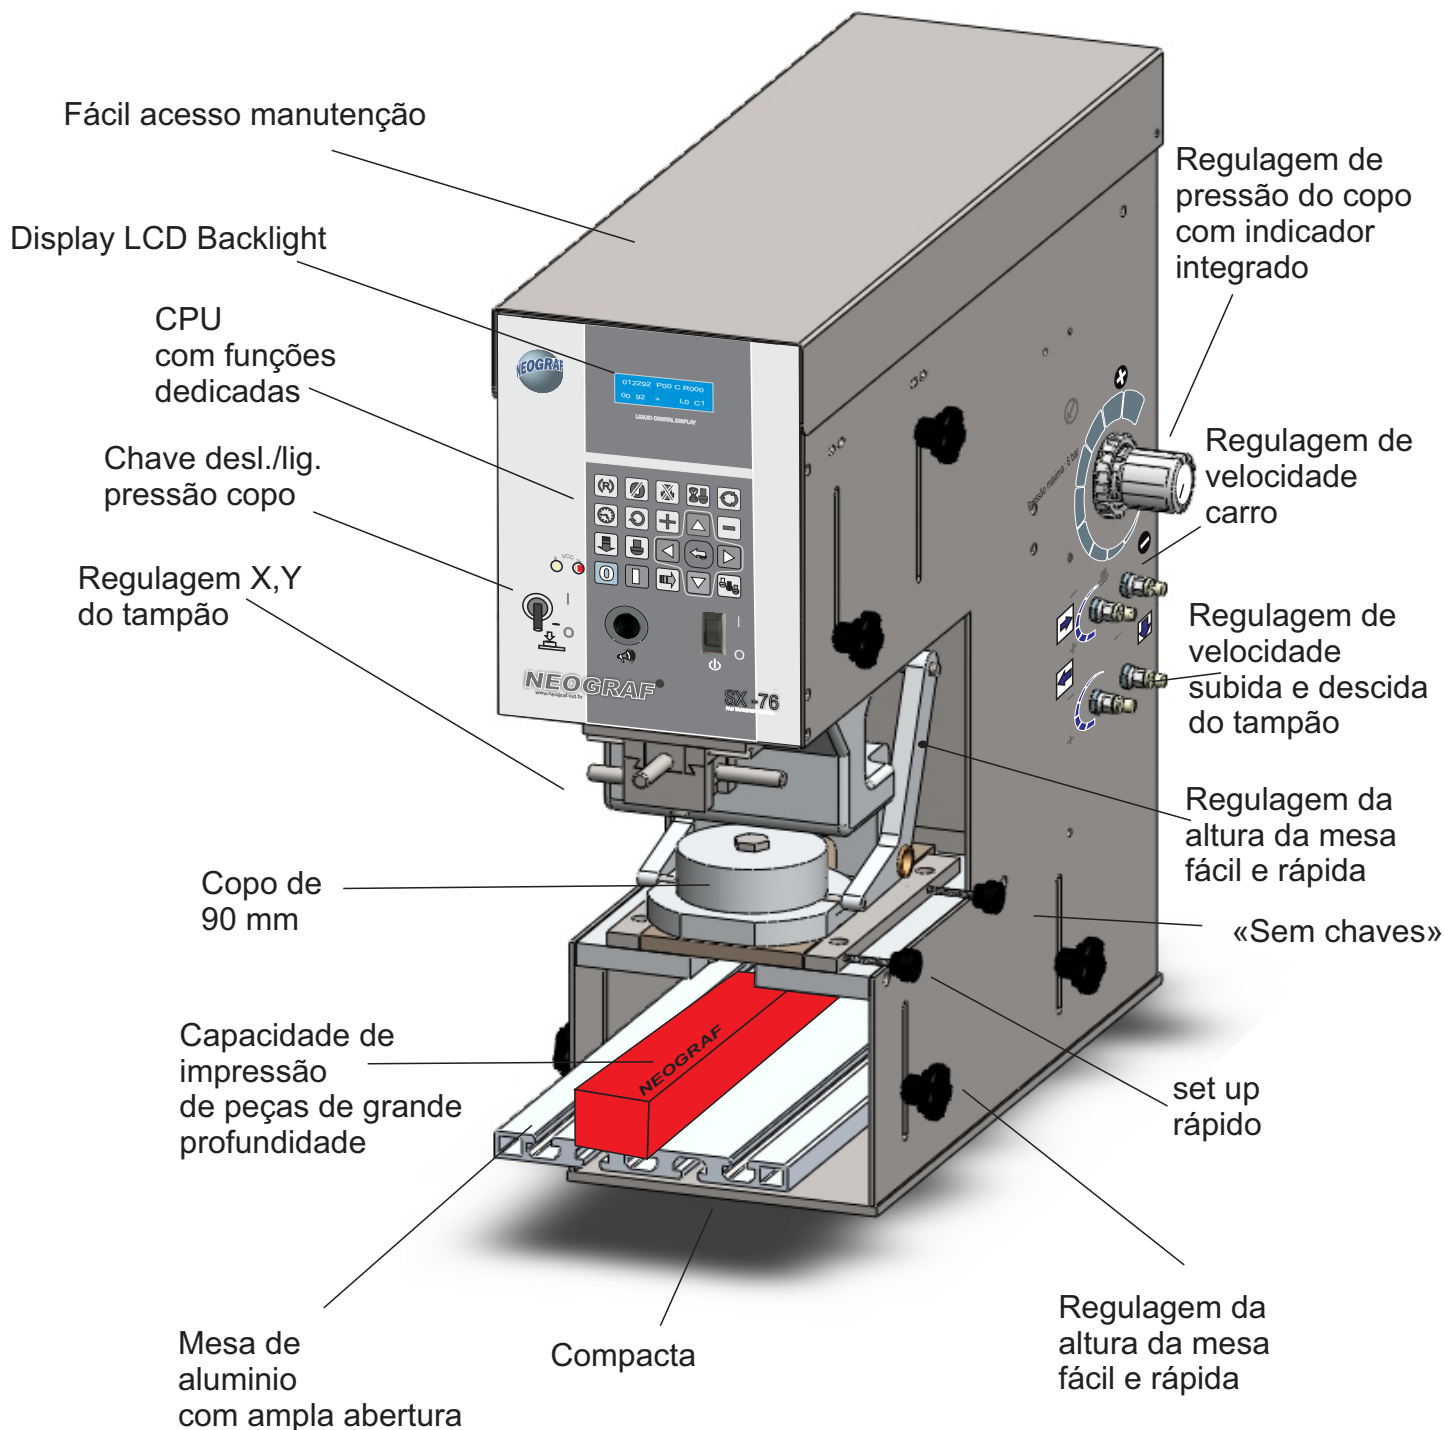

NEOGRAF

SX - 76

Rua Professor Joel Bastos ,480 -Caxias do Sul -RS
www.neograf.ind.br

(054)3222-3787

Máquinas Tampográficas e Laser

Acessórios para Tampografia

NEOPRINT

Serviços de Impressão e Gravação