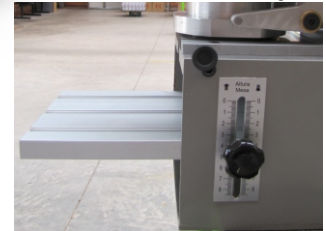

SX - 76

Painel com teclas dedicadas e dezenas de funções dedicadas

Regulagem posição tampão X,Y e rotação

Controle pressão raspagem copo

Pressão copo pneumática

Regulagem altura da mesa e inclinação

Compacta