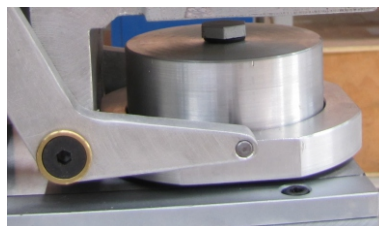

NEOGRAF

Copo Diâmetro 90mm
Área Útil de 85mm
Pressão Copo Pneumática
Regularem de Fácil Acesso
Espaço na Base para peças compridas
Pequena Regulagem de Angulo na mesa
Não Necessita de chaves

SX - 76

Painel com teclas dedicadas e dezenas de funções dedicadas

Regulagem posição tampão X,Y e rotação

Controle pressão raspagem copo

Pressão copo pneumática

Regulagem altura da mesa e inclinação

Compacta

Copo 90 mm

Regulagem de fácil acesso

Rua Professor Joel Bastos ,480 -Caxias do Sul -RS
www.neograf.ind.br

(054)3222-3787

Máquinas Tampográficas e Laser

Acessórios para Tampografia

NEOPRINT

Serviços de Impressão e Gravação