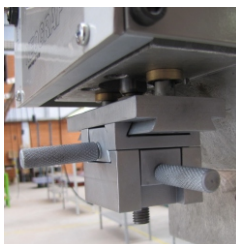

NEOGRAF

SX - 76

Copo Diâmetro 90mm
Área Útil de 85mm
Pressão Copo Pneumática
Regulagem de fácil acesso
Espaço na Base para peças compridas
Pequena Regulagem de Angulo na mesa
Não Necessita de chaves

Rua Professor Joel Bastos ,480 -Caxias do Sul -RS
www.neograf.ind.br

Serviços de Impressão e Gravação

NEOGRAF

Copo Diâmetro 90mm
Área Útil de 85mm
Pressão Copo Pneumática
Regularem de Fácil Acesso
Espaço na Base para peças compridas
Pequena Regulagem de Angulo na mesa
Não Necessita de chaves

SX - 76

Painel com teclas dedicadas e dezenas de funções dedicadas

Regulagem posição tampão X,Y e rotação

Controle pressão raspagem copo

Pressão copo pneumática

Regulagem altura da mesa e inclinação

Compacta