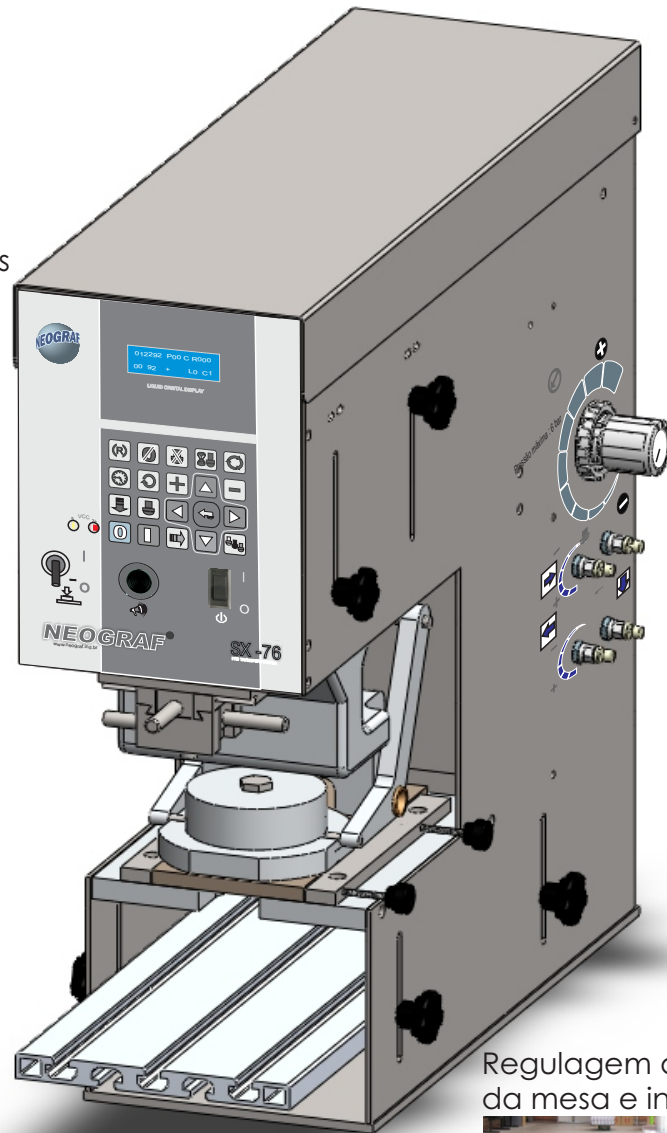

NEOGRAF®

SX 76

Impressora Tampográfica

Equipamento pneumático com alto padrão de confiabilidade

Pedal para ciclo unitário standard

Sensor com led e circuito integrado incorporado

- Opcionais:**
- ☼ Mesa de coordenadas
 - ☼ Base com porta objetos tipo coluna
 - ☼ Copo reserva
 - ☼ Filtro com purgado
 - ☼ Dosador de solvente

NEOGRAF

SX - 76

Copo Diâmetro 90mm
Área Útil de 85mm
Pressão Copo Pneumática
Regulagem de fácil acesso
Espaço na Base para peças compridas
Pequena Regulagem de Angulo na mesa
Não Necessita de chaves

Rua Professor Joel Bastos ,480 -Caxias do Sul -RS
www.neograf.ind.br

Serviços de Impressão e Gravação

NEOGRAF

Copo Diâmetro 90mm
Área Útil de 85mm
Pressão Copo Pneumática
Regularem de Fácil Acesso
Espaço na Base para peças compridas
Pequena Regulagem de Angulo na mesa
Não Necessita de chaves

SX - 76

Painel com teclas dedicadas e dezenas de funções dedicadas

Regulagem posição tampão X,Y e rotação

Controle pressão raspagem copo

Pressão copo pneumática

Regulagem altura da mesa e inclinação

Compacta